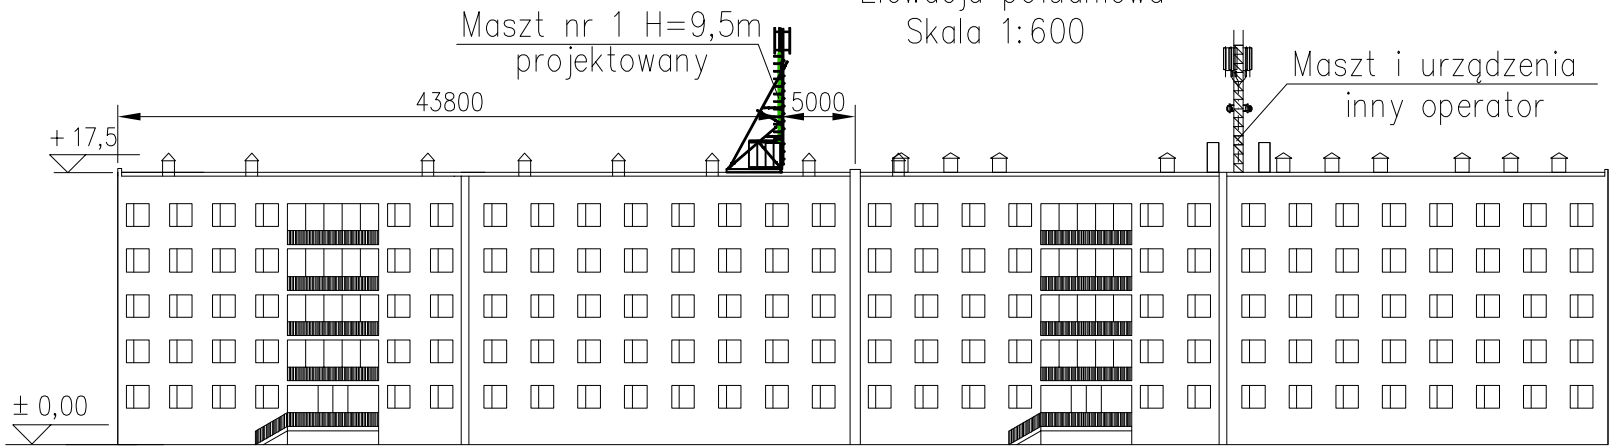

Elewacja południowa  
Skala 1:600

Projekt nr:	BT_22133_Katowice_Paderewskiego_M3_01_03_2013			
Stacja:	BT_22133_Katowice_Paderewskiego			
Nazwa rysunku:	Rzuty, elewacje stan projektowany			
Opracował :	Grzegorz Kasprovicz SWK/0060/POCK/08			<i>Grzegorz Kasprovicz</i>
Skala:	1:50	1:600	Format:	A3
Nr rysunku:	2			