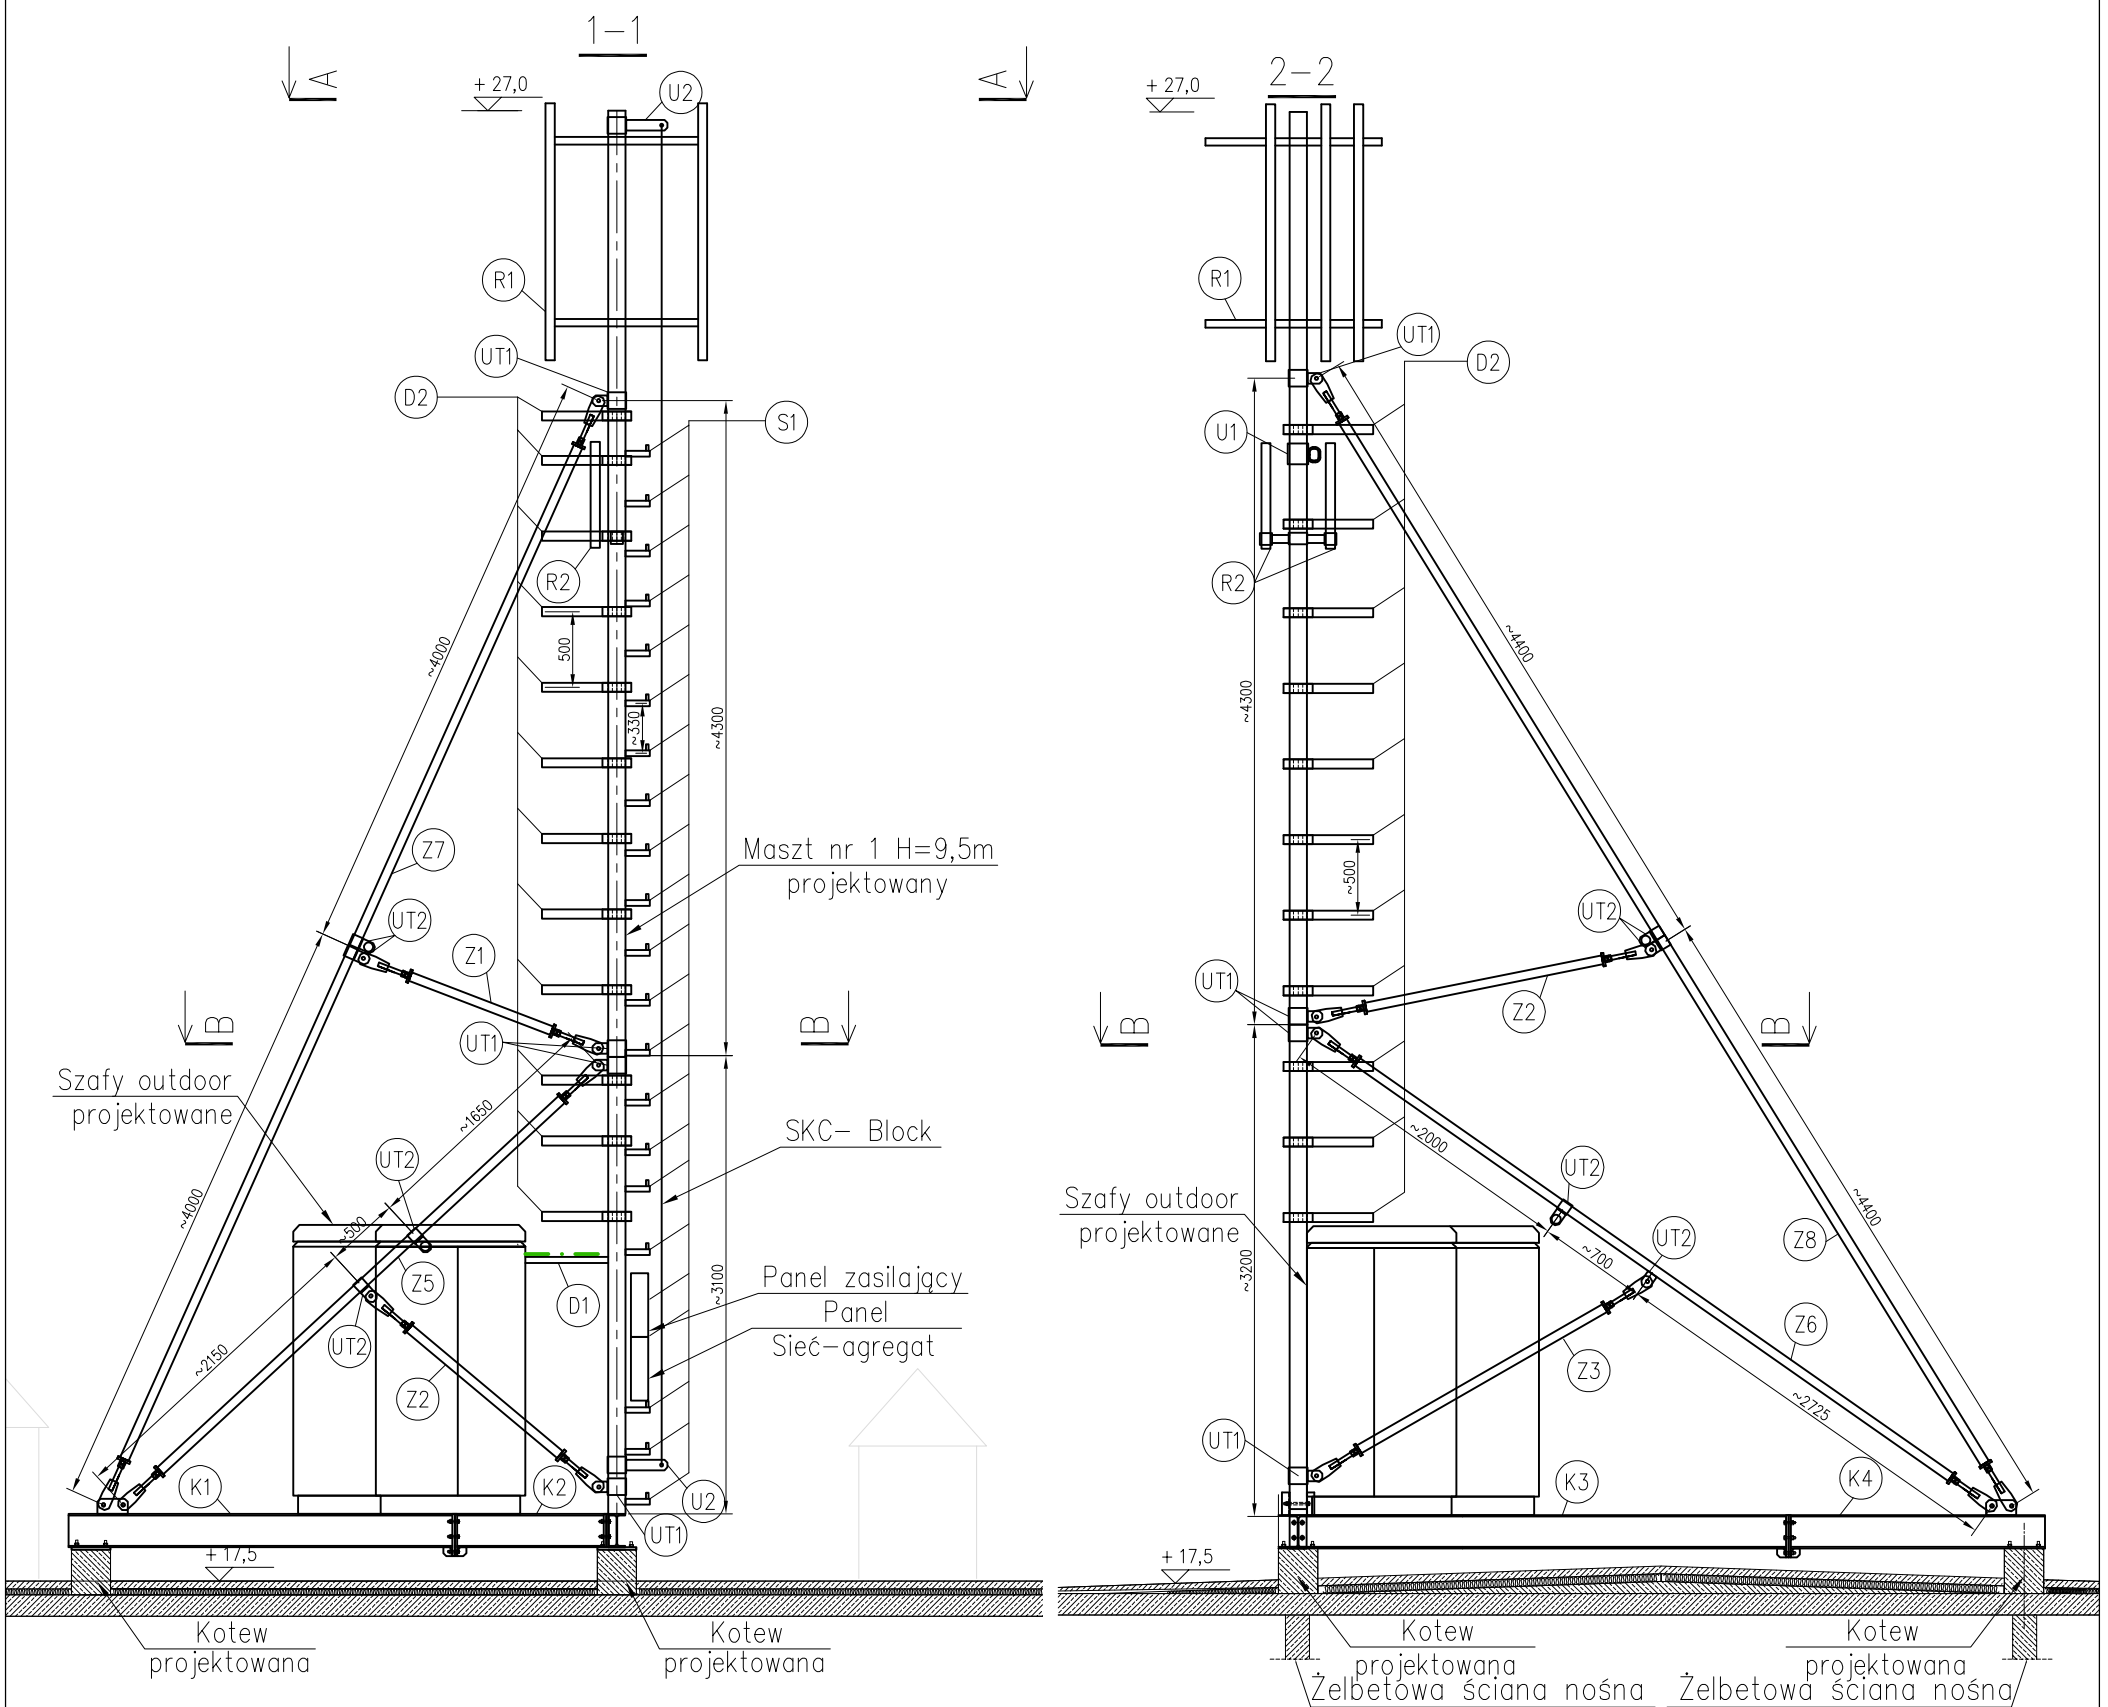

Elewacja południowa  
Skala 1:600

Projekt nr:	BT_22133_Katowice_Paderewskiego_M3_01_03_2013			
Stacja:	BT_22133_Katowice_Paderewskiego			
Nazwa rysunku:	Rzuty, elewacje stan projektowany			
Opracował :	Grzegorz Kasprovicz SWK/0060/POCK/08			<i>Grzegorz Kasprovicz</i>
Skala:	1:50	1:600	Format:	A3
Nr rysunku:	2			